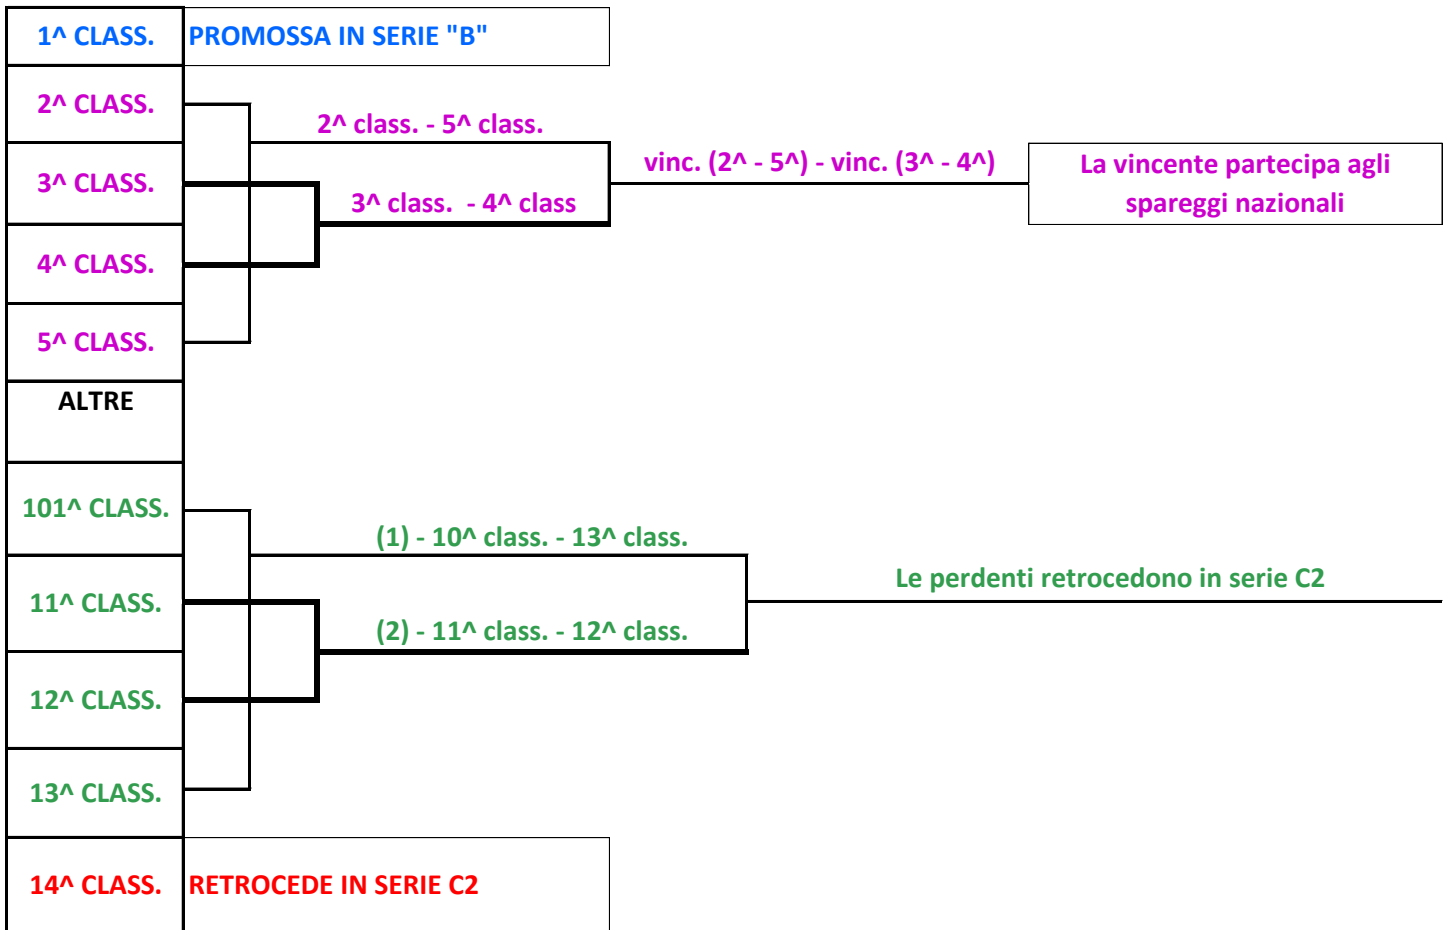

**MECCANISMI DI PROMOZIONE E RETROCESSIONE
CAMPIONATI REGIONALI DI CALCIO A CINQUE
STAGIONE SPORTIVA 2019-2020**

CAMPIONATO CALCIO A 5 SERIE C1

MECCANISMO NEL CASO DI UNA O DUE RETROCESSIONI DAL CAMPIONATO NAZ.LE DI SERIE "B"

GIRONE UNICO

Gli incontri di Play-off e di Play-out saranno disputati in gara unica in casa della migliore classificata

Si rimanda a quanto riportato nell'ordinamento dei meccanismi di collegamento per i campionati per i casi in cui non saranno disputate le gare di play-off e di play-out (differenza punti in classifica)

E' promossa al Campionato Nazionale di Serie B la squadra 1^ classificata (1)

La squadra vincente la gara di spareggio dei Play-off parteciperà agli spareggi nazionali per la promozione

Retrocedono al Campionato Regionale Serie C2: la squadra ultima classificata e le perdenti gli incontri dei play-out (3)