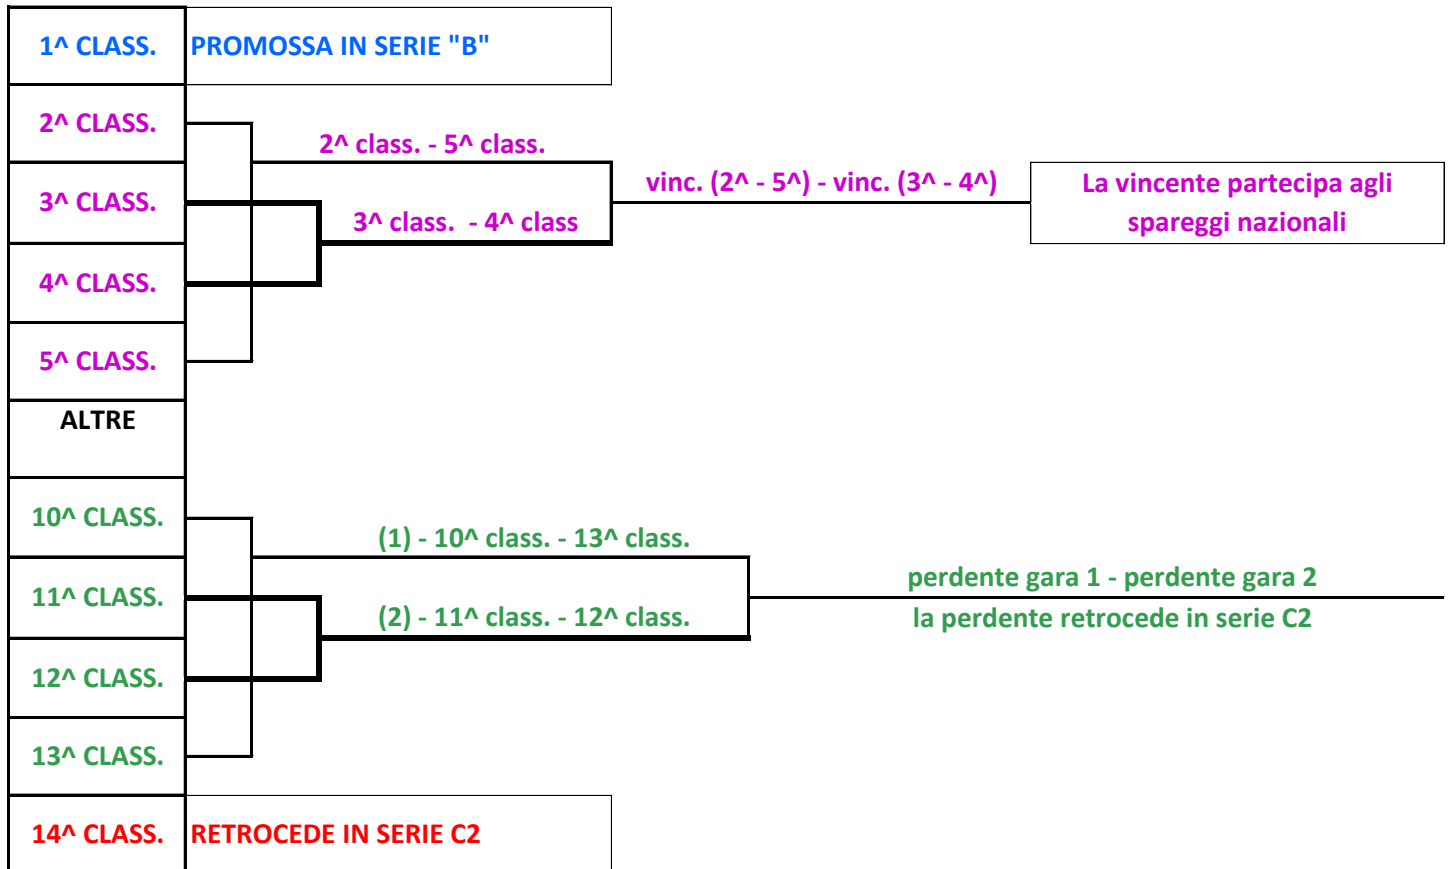

**GIRONE UNICO**

Gli incontri di Play-off e di Play-out saranno disputati in gara unica in casa della migliore classificata

Si rimanda a quanto riportato nell'ordinamento dei meccanismi di collegamento per i campionati per i casi in cui non saranno disputate le gare di play-off e di play-out (differenza punti in classifica)

E' promossa al Campionato Nazionale di Serie B la squadra 1^ classificata ( 1 )

La squadra vincente la gara di spareggio dei Play-off parteciperà agli spareggi nazionali per la promozione al Campionato Nazionale di serie B